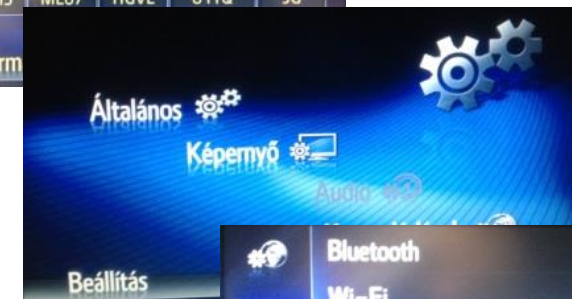

Enhets ID sista fyra siffror:

7719

7720

Typiskt identifiering

Har mjukvaruversion som börjar med "4" eller högre siffra, avslutas med bokstav "H", exempel : 6.10.0H

Hur du hittar mjukvaruversion

SETUP / General / System Information / Software Version

Hur du hittar kart-ID

SETUP / General / System Information / Map version

Hur du hittar enhets-ID

SETUP / General / System Information / Device ID