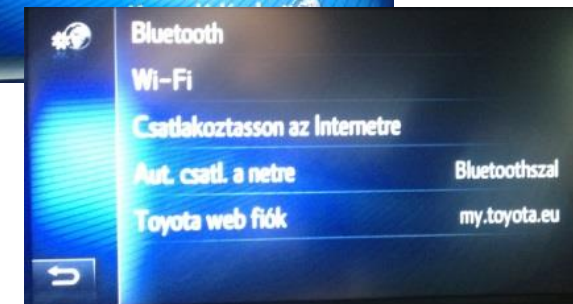

Enhets ID sista fyra siffror:

7719

7720

Typiskt identifiering

Har mjukvaruversion som börjar med "4" eller högre siffra, avslutas med bokstav "H", exempel : 6.10.0H

Hur du hittar mjukvaruversion

SETUP / General / System Information / Software Version

Hur du hittar kart-ID

SETUP / General / System Information / Map version

Hur du hittar enhets-ID

SETUP / General / System Information / Device ID