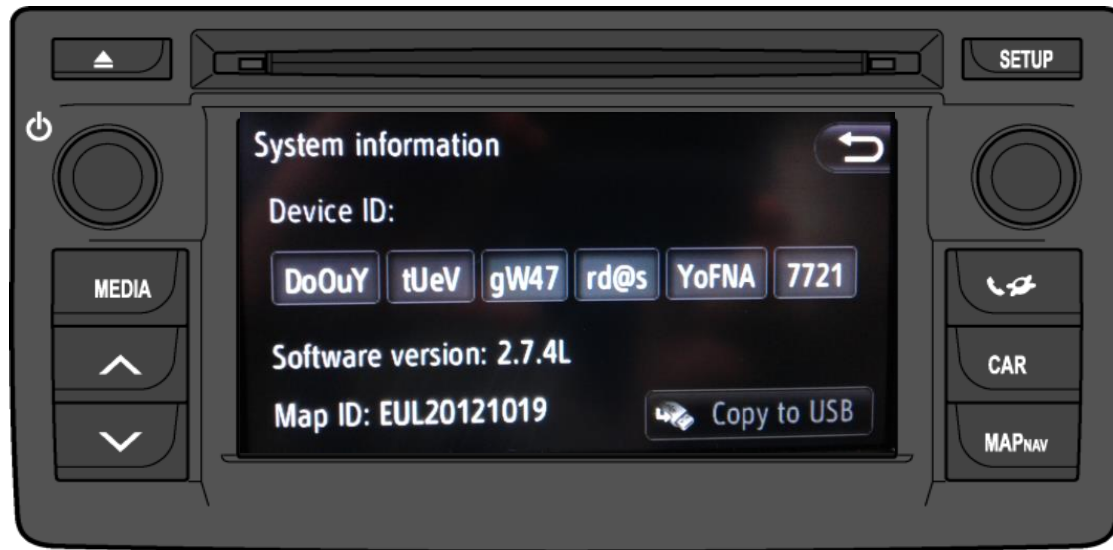

TOYOTA

ALWAYS A
BETTER WAY

Identifisering av Multimedia-enheter

Toyota Touch Pro (11HDD)

Exempelbild: Land Cruiser V8 (J20, 2012 / 03-)

Typiskt identifiering

Har en Hem-knapp+ "Online sökning" i Navigation; ingen HDD button

Hur du hittar kart-ID

Tryck: Map / menu / Map data / Legal

TOYOTA

ALWAYS A BETTER WAY

Identifiering av Multimedia-enheter

Toyota Touch & Go

Exempelbild: Auris (E18, 2012/10-2014/05)

Enhets ID sista fyra siffror:

7710

7715

7721

7723

Typiskt identifiering

Har mjukvaruversion som börjar med "2" och avslutas med bokstaven "L" ,exempel : 2.16.0L

Hur du hittar mjukvaruversion

SETUP / General / System Information / Software Version