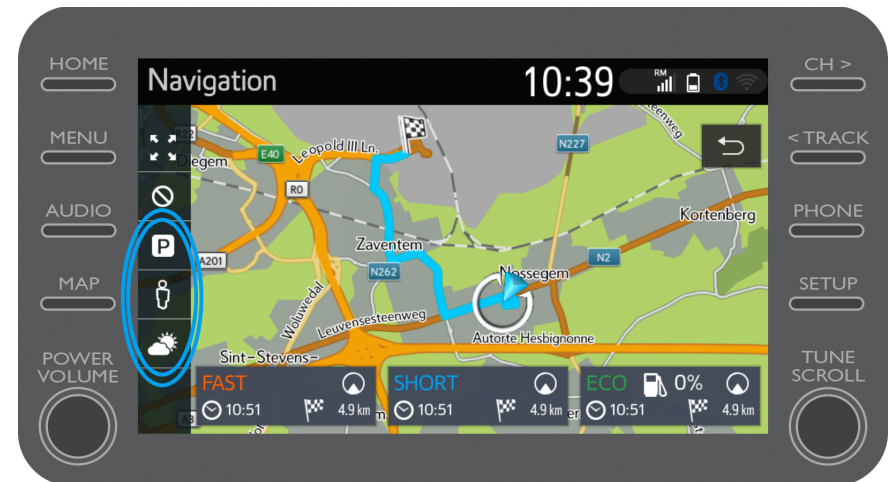

Ett sätt är att ansluta den via Bluetooth.

Se "Så använder du internetuppkoppling via Bluetooth".

2. Kontrollera att du har aktiverat uppkopplade navigationstjänster genom att ange dina användaruppgifter till MyT/Min Toyota i multimediasystemet.

Se "Så aktiverar du uppkopplade navigationstjänster".

Använda uppkopplade navigationstjänster: Steg 1

Tryck på "Map".

Använda uppkopplade navigationstjänster: Steg 2

Klicka på söksymbolen.

Använda uppkopplade navigationstjänster: Steg 3

Ange ditt resmål.

Använda uppkopplade navigationstjänster: Steg 4

Här kan du hitta:

- Parkeringar
- Google Street View
- Väder

Använda uppkopplade navigationstjänster: Parkeringar

Klicka på parkeringssymbolen.

Klicka på Gatuvy.

Använda uppkopplade navigationstjänster: Gatuvy

Här kan du se hur ditt resmål ser ut.

Använd pilarna för att panorera 360°.

Klicka på "Gå" för att navigera till ditt resmål.

Använda uppkopplade navigationstjänster: Väder