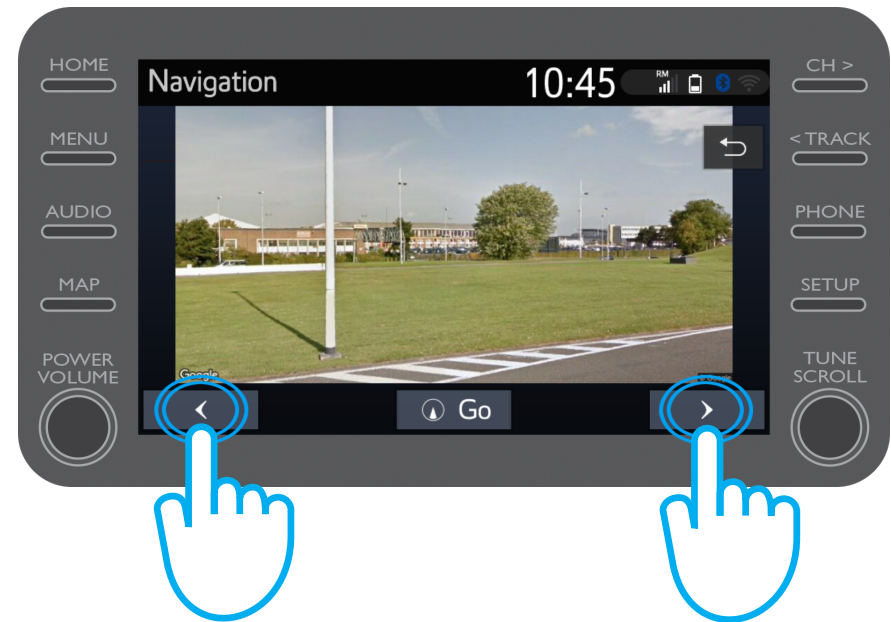

Klicka på Gatuvy.

Använda uppkopplade navigationstjänster: Gatuvy

Här kan du se hur ditt resmål ser ut.

Använd pilarna för att panorera 360°.

Klicka på "Gå" för att navigera till ditt resmål.

Använda uppkopplade navigationstjänster: Väder

Klicka på vädersymbolen.

Använda uppkopplade navigationstjänster: Väder

Här kan du se aktuellt väder och en prognos för ditt resmål.

Du kan också välja en annan plats genom att klicka på "Plats".

Använda uppkopplade navigationstjänster: Väder

Därefter kan du välja vilken plats du vill se väderinformation för.

Använda uppkopplade navigationstjänster: Trafikinformation

När du använder navigationssystemet kan du se trafikinformation i realtid till höger på skärmen.