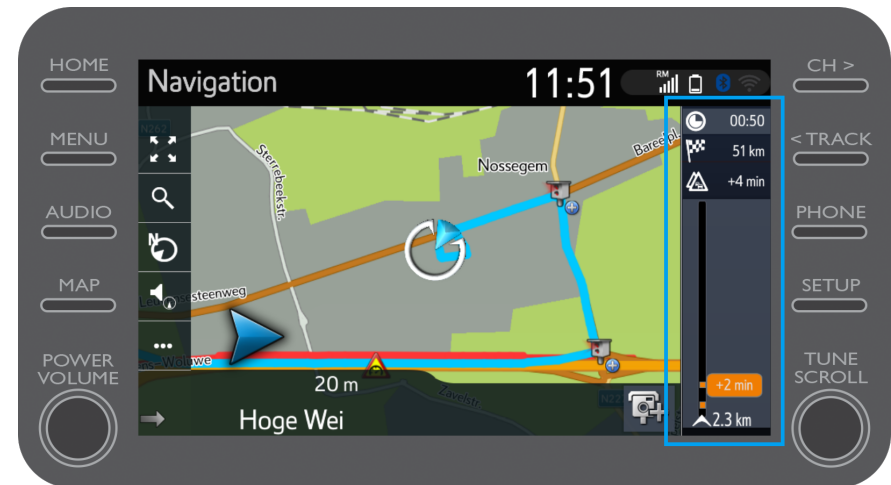

Klicka på Gatuvy.

Använda uppkopplade navigationstjänster: Gatuvy

Här kan du se hur ditt resmål ser ut.

Använd pilarna för att panorera 360°.

Klicka på "Gå" för att navigera till ditt resmål.

Använda uppkopplade navigationstjänster: Väder

Klicka på vädersymbolen.

Använda uppkopplade navigationstjänster: Väder

Här kan du se aktuellt väder och en prognos för ditt resmål.

Du kan också välja en annan plats genom att klicka på "Plats".

Använda uppkopplade navigationstjänster: Väder

Därefter kan du välja vilken plats du vill se väderinformation för.

Använda uppkopplade navigationstjänster: Trafikinformation

När du använder navigationssystemet kan du se trafikinformation i realtid till höger på skärmen.