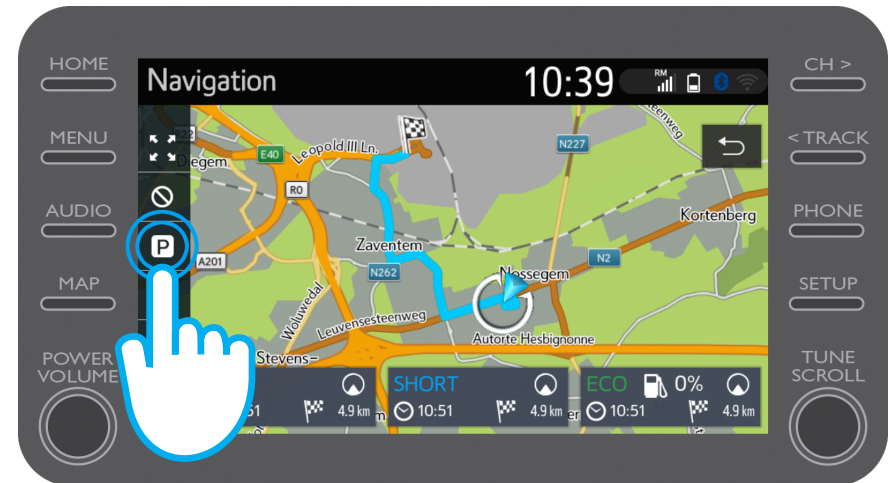

Ange ditt resmål.

Använda uppkopplade navigationstjänster: Steg 4

Här kan du hitta:

- Parkeringar
- Google Street View
- Väder

Använda uppkopplade navigationstjänster: Parkeringar

Klicka på parkeringssymbolen.

Använda uppkopplade navigationstjänster: Parkeringar

Här kan du se parkeringsmöjligheter:

- nära din nuvarande plats
- vid ditt resmål
- längs vägen

Välj önskad flik.

Använda uppkopplade navigationstjänster: Parkeringar

Klicka på Gatuvy.

Använda uppkopplade navigationstjänster: Gatuvy

Här kan du se hur ditt resmål ser ut.

Använd pilarna för att panorera 360°.

Klicka på "Gå" för att navigera till ditt resmål.

Använda uppkopplade navigationstjänster: Väder

Därefter kan du välja vilken plats du vill se väderinformation för.

Använda uppkopplade navigationstjänster: Trafikinformation

När du använder navigationssystemet kan du se trafikinformation i realtid till höger på skärmen.