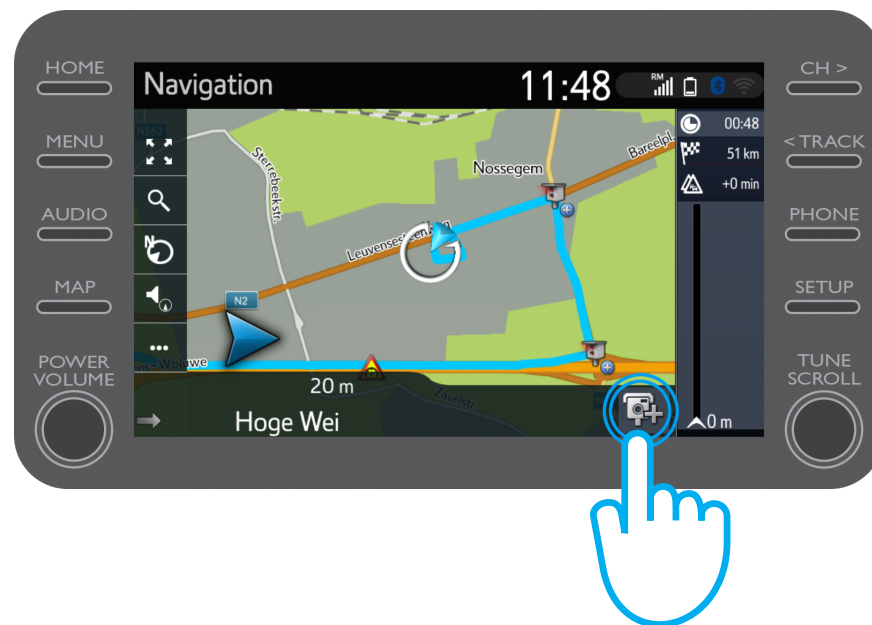

Använda uppkopplade navigationstjänster: Cyclops fartkameravarningar

Kartan visar var det finns
fartkameror och
trafikljuskameror.

Tryck på kameran symbolen för
att registrera en ny kamera.