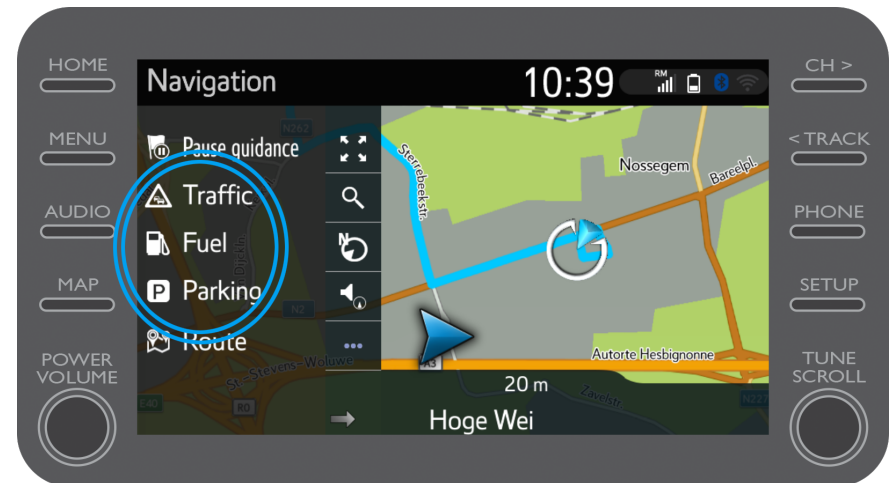

Klicka på Gatuvy.

Använda uppkopplade navigationstjänster: Gatuvy

Här kan du se hur ditt resmål ser ut.

Använd pilarna för att panorera 360°.

Klicka på "Gå" för att navigera till ditt resmål.

Använda uppkopplade navigationstjänster: Väder

Klicka på vädersymbolen.

Använda uppkopplade navigationstjänster: Väder

Här kan du se aktuellt väder och en prognos för ditt resmål.

Du kan också välja en annan plats genom att klicka på "Plats".

Använda uppkopplade navigationstjänster: Väder

Därefter kan du välja vilken plats du vill se väderinformation för.

Använda uppkopplade navigationstjänster: Trafikinformation

När du använder navigationssystemet kan du se trafikinformation i realtid till höger på skärmen.

Använda uppkopplade navigationstjänster: Trafikinformation

Klicka på "..."

Använda uppkopplade navigationstjänster: Trafikinformation

Här kan du alltid nå trafikinformation i realtid samt information om bensinstationer och parkeringar.