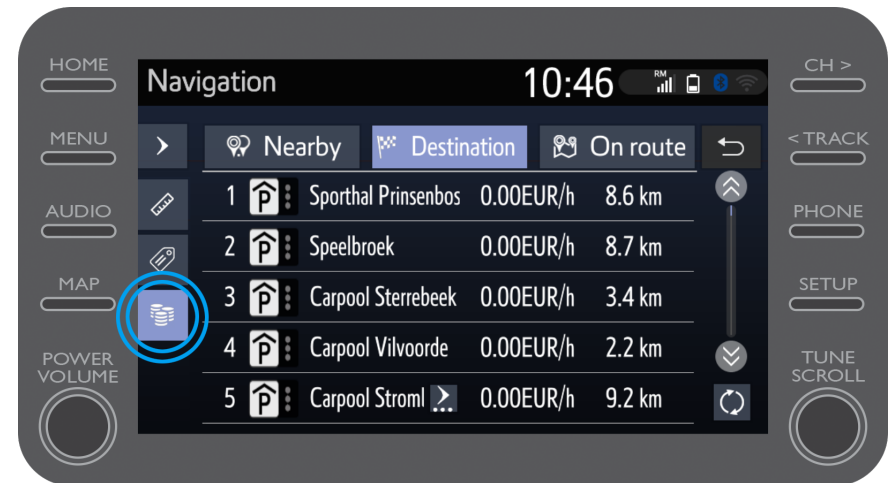

Använda uppkopplade navigationstjänster: Parkeringar

Här kan du se parkeringsmöjligheter:

- nära din nuvarande plats
- vid ditt resmål
- längs vägen

Välj önskad flik.

Använda uppkopplade navigationstjänster: Parkeringar

Du kan sortera parkeringarna efter avstånd ...

Använda uppkopplade navigationstjänster: Parkeringar

... efter företag ...

Använda uppkopplade navigationstjänster: Parkeringar

... eller efter pris.

Använda uppkopplade navigationstjänster: Gatuvy

Klicka på Gatuvy.

Använda uppkopplade navigationstjänster: Gatuvy

Här kan du se hur ditt resmål ser ut.

Använd pilarna för att panorera 360°.

Klicka på "Gå" för att navigera till ditt resmål.

Använda uppkopplade navigationstjänster: Väder

Klicka på vädersymbolen.

Använda uppkopplade navigationstjänster: Väder

Här kan du se aktuellt väder och en prognos för ditt resmål.

Du kan också välja en annan plats genom att klicka på "Plats".

Använda uppkopplade navigationstjänster: Väder