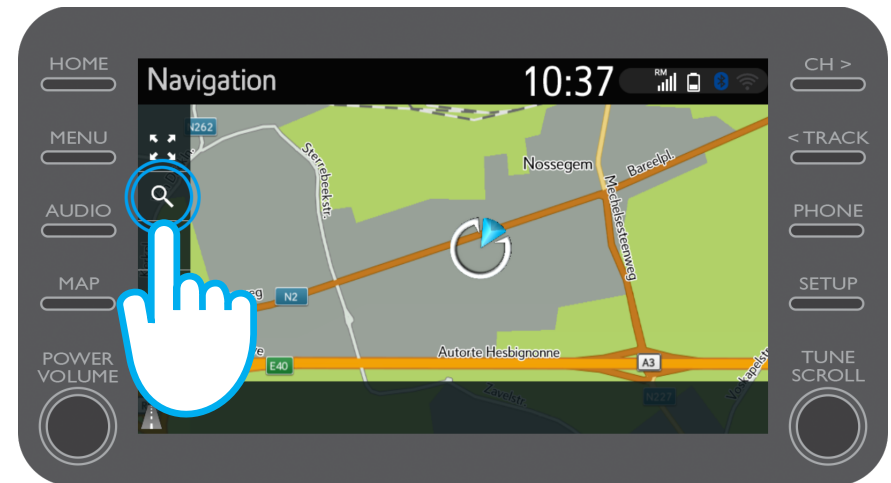

Ett sätt är att ansluta den via Bluetooth.

Se "Så använder du internetuppkoppling via Bluetooth".

2. Kontrollera att du har aktiverat uppkopplade navigationstjänster genom att ange dina användaruppgifter till MyT/Min Toyota i multimediasystemet.

Se "Så aktiverar du uppkopplade navigationstjänster".

Använda uppkopplade navigationstjänster: Steg 1

Tryck på "Map".

Använda uppkopplade navigationstjänster: Steg 2

Klicka på söksymbolen.

Använda uppkopplade navigationstjänster: Steg 3

Ange ditt resmål.

Använda uppkopplade navigationstjänster: Steg 4

Här kan du hitta:

- Parkeringar
- Google Street View
- Väder

Använda uppkopplade navigationstjänster: Parkeringar

Klicka på parkeringssymbolen.

Klicka på Gatuvy.

Använda uppkopplade navigationstjänster: Gatuvy

Här kan du se hur ditt resmål ser ut.

Använd pilarna för att panorera 360°.

Klicka på "Gå" för att navigera till ditt resmål.

Använda uppkopplade navigationstjänster: Väder