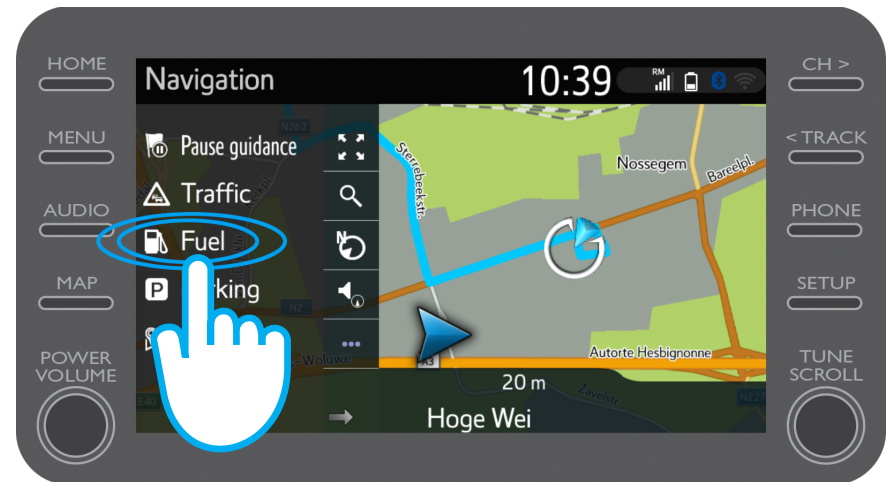

Därefter kan du välja vilken plats du vill se väderinformation för.

Använda uppkopplade navigationstjänster: Trafikinformation

När du använder navigationssystemet kan du se trafikinformation i realtid till höger på skärmen.

Använda uppkopplade navigationstjänster: Trafikinformation

Klicka på "Trafik".

Använda uppkopplade navigationstjänster: Trafikinformation

Här kan du se övergripande trafikinformation för din resa.

Använda uppkopplade navigationstjänster: Trafikinformation

Klicka på trafikinformationen för att se mer information och planera en alternativ rutt.

Använda uppkopplade navigationstjänster: Bensinstationer

Du kan alltid klicka på "Bensinstationer" för att visa bensinstationer.