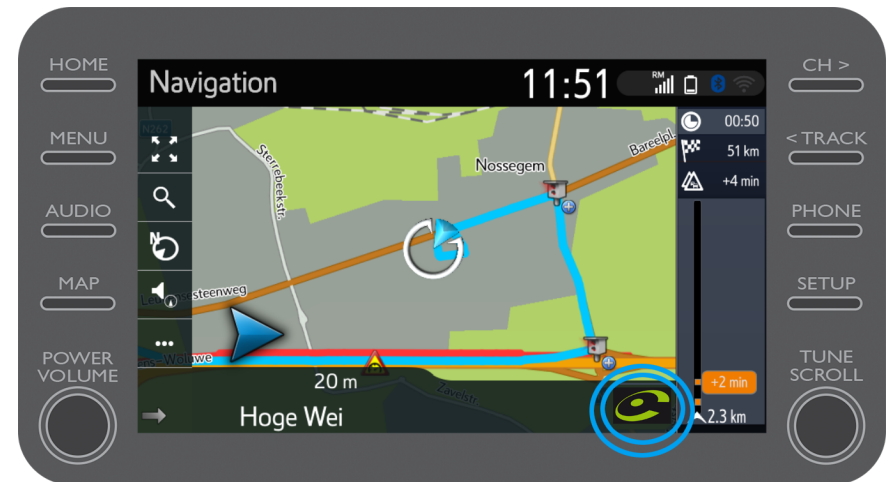

Använda uppkopplade navigationstjänster: Cyclops fartkameravarningar

Kartan visar var det finns
fartkameror och
trafikljuskameror.

Tryck på kameran symbolen för
att registrera en ny kamera.

Använda uppkopplade navigationstjänster: Cyclops fartkameravarningar

Därefter kan du ange i vilken köriktning kameran befinner sig.

Använda uppkopplade navigationstjänster: Coyote

Beroende på vilket land du befinner dig i kan du ha tillgång till Coyote.

Använda uppkopplade navigationstjänster: Coyote