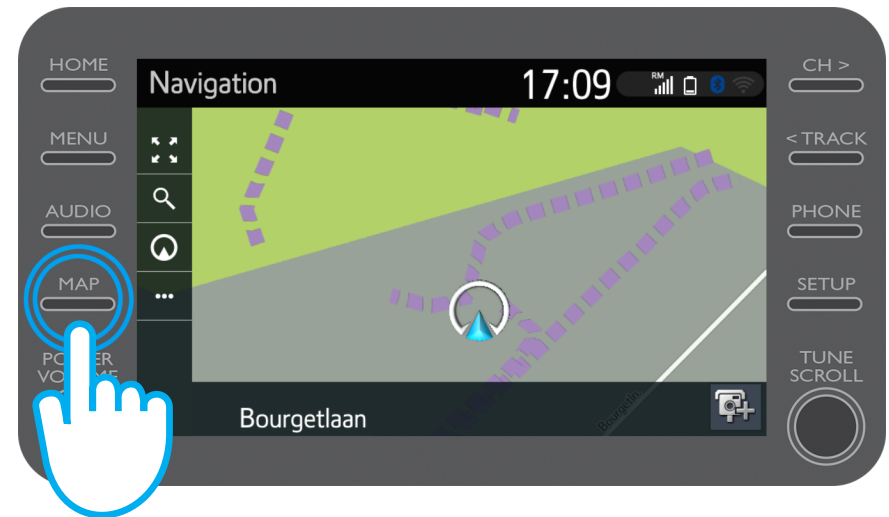

Ett sätt är att ansluta den via Bluetooth.

Se "Så använder du internetuppkoppling via Bluetooth".

2. Kontrollera att du har aktiverat uppkopplade navigationstjänster genom att ange dina användaruppgifter till MyT/Min Toyota i multimediasystemet.

Se "Så aktiverar du uppkopplade navigationstjänster".

Använda uppkopplade navigationstjänster: Steg 1

Tryck på "Map".

Använda uppkopplade navigationstjänster: Steg 2

Klicka på söksymbolen.

Använda uppkopplade navigationstjänster: Steg 3

Ange ditt resmål.

Använda uppkopplade navigationstjänster: Steg 4

Här kan du hitta:

- Parkeringar
- Google Street View
- Väder

Använda uppkopplade navigationstjänster: Parkeringar

Klicka på parkeringssymbolen.

Klicka på Gatuvy.

Använda uppkopplade navigationstjänster: Gatuvy

Här kan du se hur ditt resmål ser ut.

Använd pilarna för att panorera 360°.

Klicka på "Gå" för att navigera till ditt resmål.

Använda uppkopplade navigationstjänster: Väder