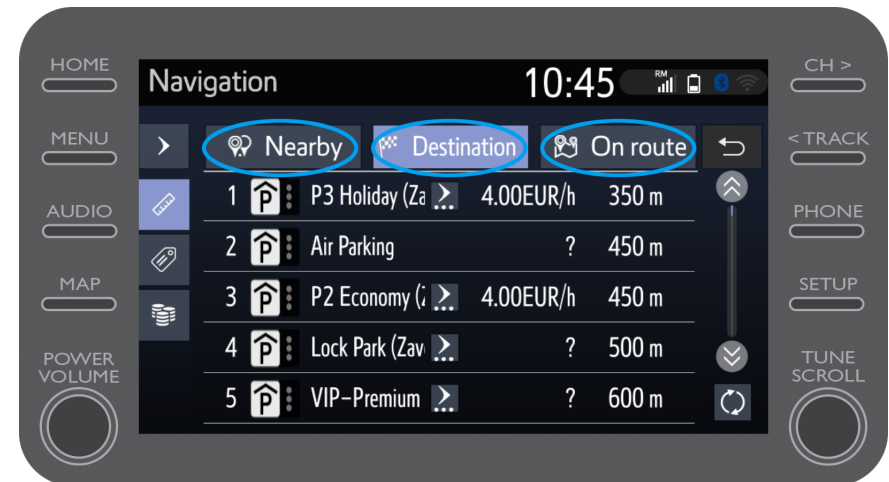

Se "Så aktiverar du uppkopplade navigationstjänster".

Använda uppkopplade navigationstjänster: Steg 1

Tryck på "Map".

Använda uppkopplade navigationstjänster: Steg 2

Klicka på söksymbolen.

Använda uppkopplade navigationstjänster: Steg 3

Ange ditt resmål.

Använda uppkopplade navigationstjänster: Steg 4

Här kan du hitta:

- Parkeringar
- Google Street View
- Väder

Använda uppkopplade navigationstjänster: Parkeringar

Klicka på parkeringssymbolen.

Använda uppkopplade navigationstjänster: Parkeringar

Här kan du se parkeringsmöjligheter:

- nära din nuvarande plats
- vid ditt resmål
- längs vägen

Välj önskad flik.

Använda uppkopplade navigationstjänster: Parkeringar

Klicka på Gatuvy.

Använda uppkopplade navigationstjänster: Gatuvy

Här kan du se hur ditt resmål ser ut.

Använd pilarna för att panorera 360°.

Klicka på "Gå" för att navigera till ditt resmål.

Använda uppkopplade navigationstjänster: Väder