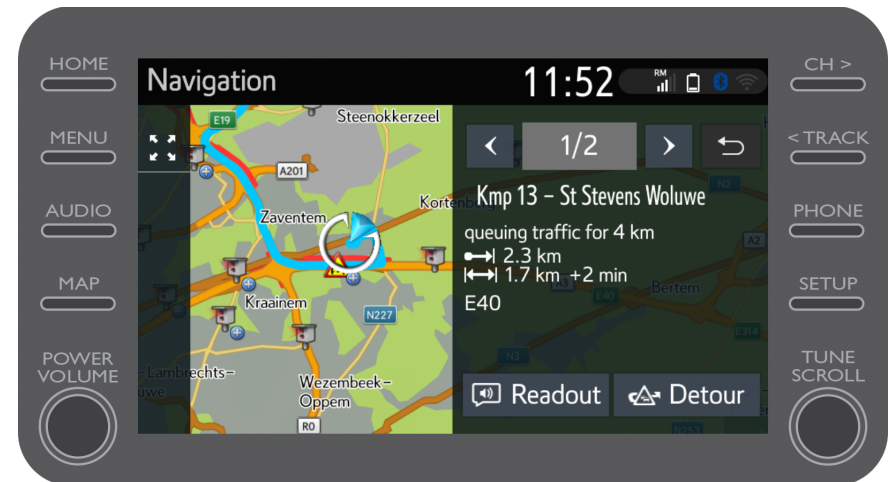

Därefter kan du välja vilken plats du vill se väderinformation för.

Använda uppkopplade navigationstjänster: Trafikinformation

När du använder navigationssystemet kan du se trafikinformation i realtid till höger på skärmen.

Använda uppkopplade navigationstjänster: Trafikinformation

Klicka på "..."

Använda uppkopplade navigationstjänster: Trafikinformation

Här kan du alltid nå trafikinformation i realtid samt information om bensinstationer och parkeringar.

Använda uppkopplade navigationstjänster: Trafikinformation

Klicka på "Trafik".

Använda uppkopplade navigationstjänster: Trafikinformation

Här kan du se övergripande trafikinformation för din resa.

Använda uppkopplade navigationstjänster: Trafikinformation

Klicka på trafikinformationen för att se mer information och planera en alternativ rutt.

Använda uppkopplade navigationstjänster: Bensinstationer

Du kan alltid klicka på "Bensinstationer" för att visa bensinstationer.