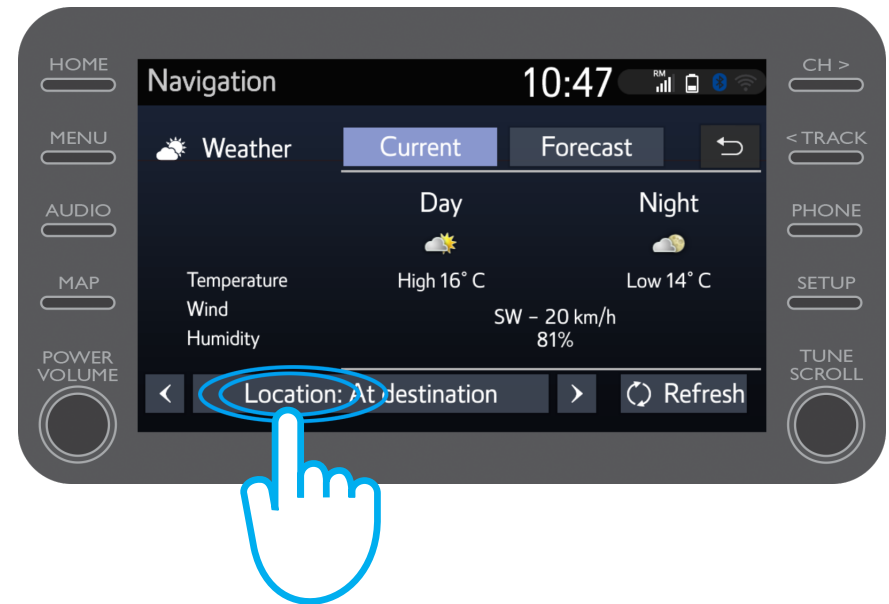

Klicka på Gatuvy.

Använda uppkopplade navigationstjänster: Gatuvy

Här kan du se hur ditt resmål ser ut.

Använd pilarna för att panorera 360°.

Klicka på "Gå" för att navigera till ditt resmål.

Använda uppkopplade navigationstjänster: Väder

Klicka på vädersymbolen.

Använda uppkopplade navigationstjänster: Väder

Här kan du se aktuellt väder och en prognos för ditt resmål.

Du kan också välja en annan plats genom att klicka på "Plats".

Använda uppkopplade navigationstjänster: Väder

Därefter kan du välja vilken plats du vill se väderinformation för.

Använda uppkopplade navigationstjänster: Trafikinformation

När du använder navigationssystemet kan du se trafikinformation i realtid till höger på skärmen.