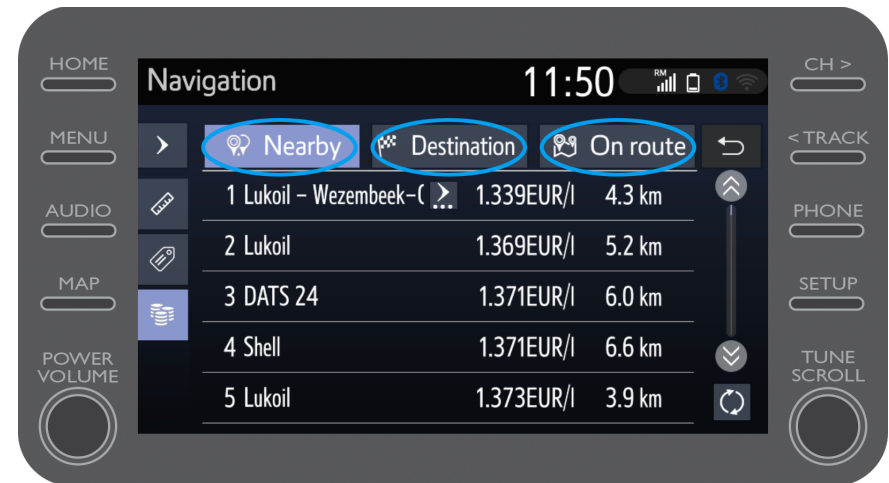

Använda uppkopplade navigationstjänster: Trafikinformation

Klicka på "Trafik".

Använda uppkopplade navigationstjänster: Trafikinformation

Här kan du se övergripande trafikinformation för din resa.

Använda uppkopplade navigationstjänster: Trafikinformation

Klicka på trafikinformationen för att se mer information och planera en alternativ rutt.

Använda uppkopplade navigationstjänster: Bensinstationer

Du kan alltid klicka på "Bensinstationer" för att visa bensinstationer.

Använda uppkopplade navigationstjänster: Bensinstationer

Du kan visa bensinstationer:

- nära din nuvarande plats
- vid ditt resmål
- längs vägen

Välj önskad flik.

Använda uppkopplade navigationstjänster: Bensinstationer