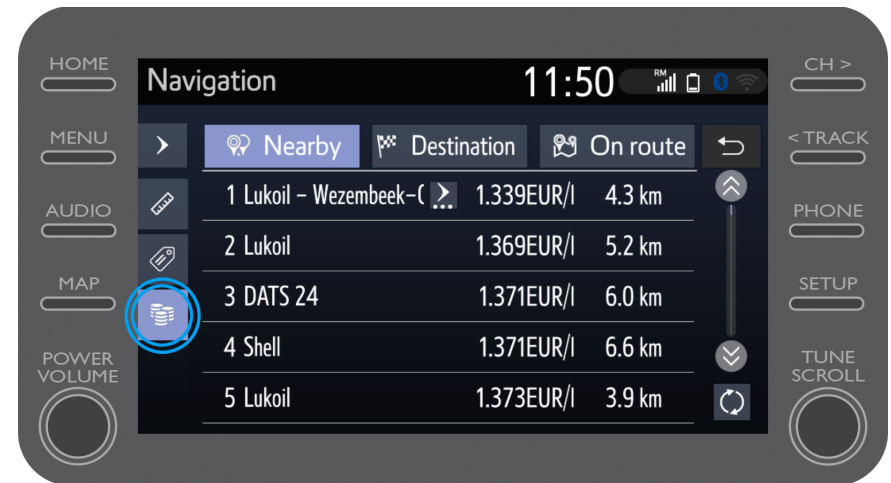

Använda uppkopplade navigationstjänster: Bensinstationer

Du kan visa bensinstationer:

- nära din nuvarande plats
- vid ditt resmål
- längs vägen

Välj önskad flik.

Använda uppkopplade navigationstjänster: Bensinstationer

Du kan sortera bensinstationerna efter avstånd ...

Använda uppkopplade navigationstjänster: Bensinstationer

... efter företag ...

Använda uppkopplade navigationstjänster: Bensinstationer

... och efter pris.

Använda uppkopplade navigationstjänster: Cyclops fartkameravarningar

Kartan visar var det finns
fartkameror och
trafikljuskameror.

Tryck på kameran symbolen för
att registrera en ny kamera.

Använda uppkopplade navigationstjänster: Cyclops fartkameravarningar

Därefter kan du ange i vilken köriktning kameran befinner sig.

Använda uppkopplade navigationstjänster: Coyote

Beroende på vilket land du befinner dig i kan du ha tillgång till Coyote.

Använda uppkopplade navigationstjänster: Coyote