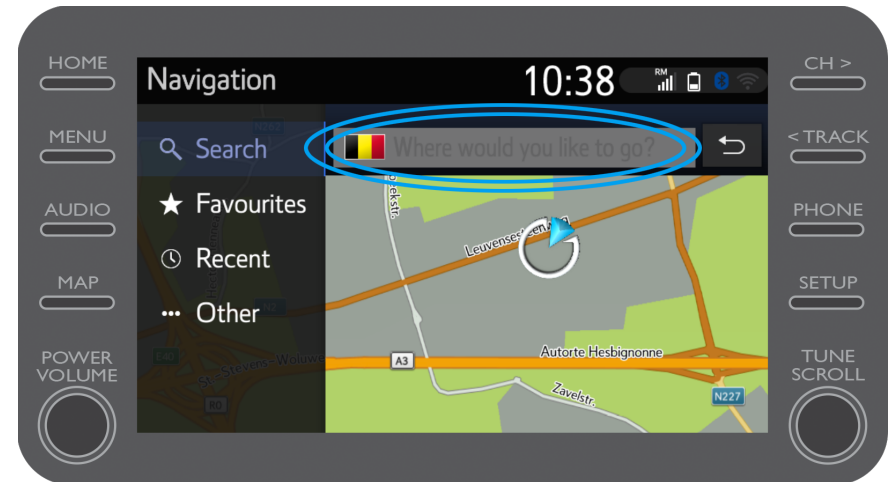

Ett sätt är att ansluta den via Bluetooth.

Se "Så använder du internetuppkoppling via Bluetooth".

2. Kontrollera att du har aktiverat uppkopplade navigationstjänster genom att ange dina användaruppgifter till MyT/Min Toyota i multimediasystemet.

Se "Så aktiverar du uppkopplade navigationstjänster".

Använda uppkopplade navigationstjänster: Steg 1

Tryck på "Map".

Använda uppkopplade navigationstjänster: Steg 2

Klicka på söksymbolen.

Använda uppkopplade navigationstjänster: Steg 3

Ange ditt resmål.

Använda uppkopplade navigationstjänster: Steg 4

Här kan du hitta:

- Parkeringar
- Google Street View
- Väder

Använda uppkopplade navigationstjänster: Parkeringar

Klicka på parkeringssymbolen.

Klicka på Gatuvy.

Använda uppkopplade navigationstjänster: Gatuvy

Här kan du se hur ditt resmål ser ut.

Använd pilarna för att panorera 360°.

Klicka på "Gå" för att navigera till ditt resmål.

Använda uppkopplade navigationstjänster: Väder