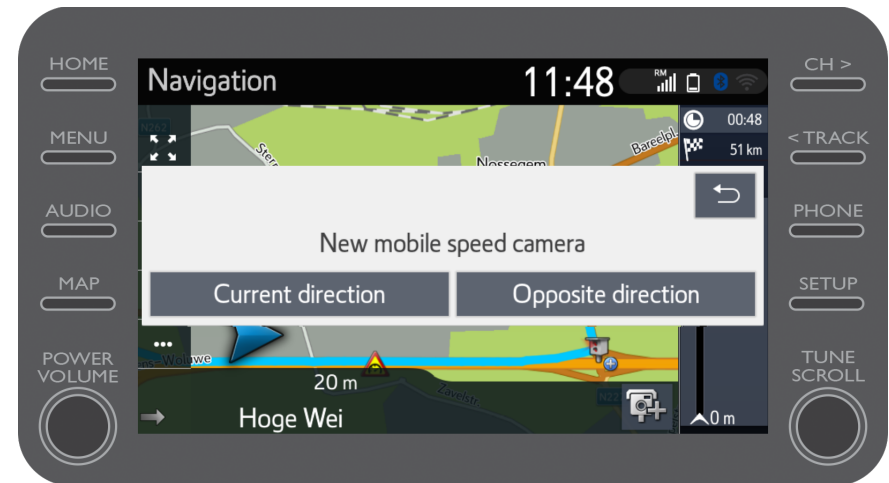

Använda uppkopplade navigationstjänster: Cyclops fartkameravarningar

Kartan visar var det finns
fartkameror och
trafikljuskameror.

Tryck på kameran symbolen för
att registrera en ny kamera.

Använda uppkopplade navigationstjänster: Cyclops fartkameravarningar

Därefter kan du ange i vilken köriktning kameran befinner sig.

Använda uppkopplade navigationstjänster: Coyote

Beroende på vilket land du befinner dig i kan du ha tillgång till Coyote.

Använda uppkopplade navigationstjänster: Coyote