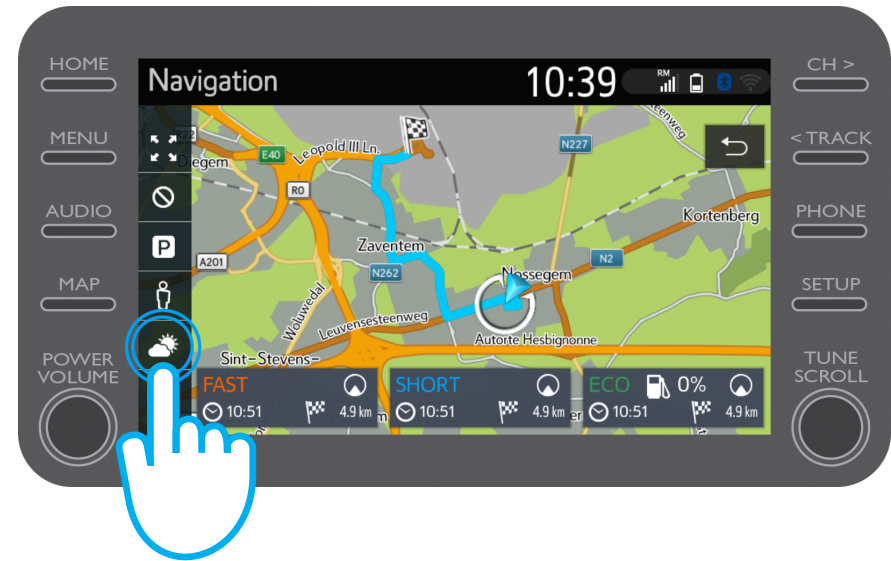

Klicka på Gatuvy.

Använda uppkopplade navigationstjänster: Gatuvy

Här kan du se hur ditt resmål ser ut.

Använd pilarna för att panorera 360°.

Klicka på "Gå" för att navigera till ditt resmål.

Använda uppkopplade navigationstjänster: Väder

Klicka på vädersymbolen.

Använda uppkopplade navigationstjänster: Väder

Här kan du se aktuellt väder och en prognos för ditt resmål.

Du kan också välja en annan plats genom att klicka på "Plats".

Använda uppkopplade navigationstjänster: Väder

Därefter kan du välja vilken plats du vill se väderinformation för.

Använda uppkopplade navigationstjänster: Trafikinformation

När du använder navigationssystemet kan du se trafikinformation i realtid till höger på skärmen.