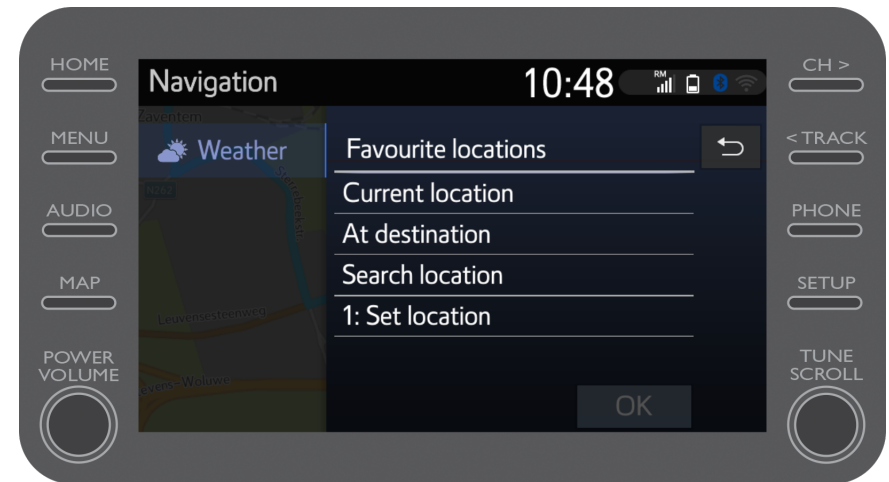

Klicka på Gatuvy.

Använda uppkopplade navigationstjänster: Gatuvy

Här kan du se hur ditt resmål ser ut.

Använd pilarna för att panorera 360°.

Klicka på "Gå" för att navigera till ditt resmål.

Använda uppkopplade navigationstjänster: Väder

Klicka på vädersymbolen.

Använda uppkopplade navigationstjänster: Väder

Här kan du se aktuellt väder och en prognos för ditt resmål.

Du kan också välja en annan plats genom att klicka på "Plats".

Använda uppkopplade navigationstjänster: Väder

Därefter kan du välja vilken plats du vill se väderinformation för.

Använda uppkopplade navigationstjänster: Trafikinformation

När du använder navigationssystemet kan du se trafikinformation i realtid till höger på skärmen.