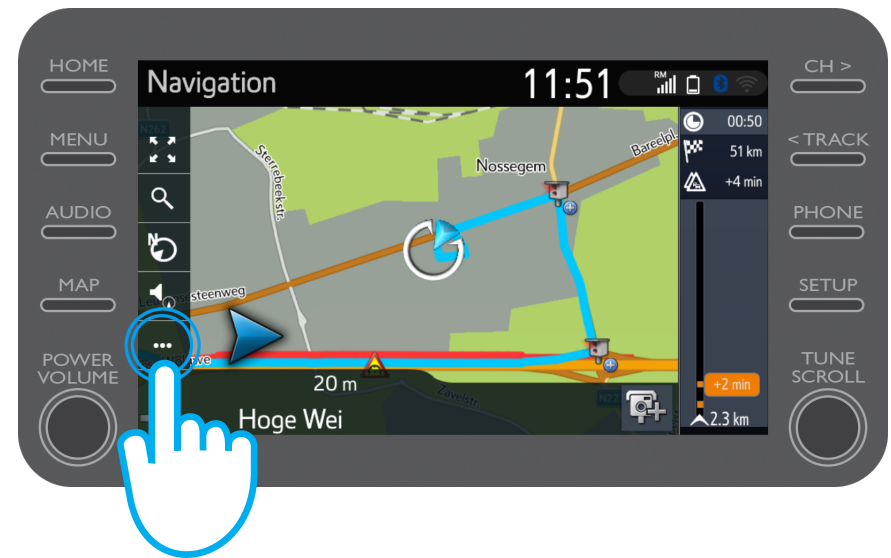

Använda uppkopplade navigationstjänster: Trafikinformation

Klicka på "..."